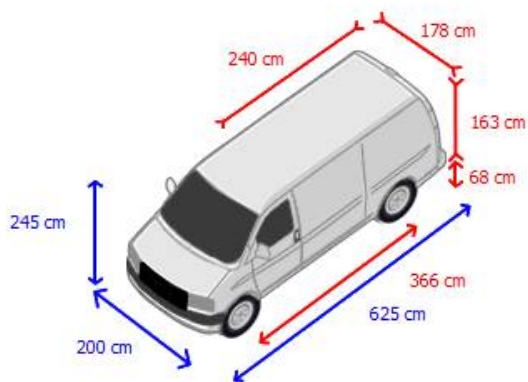

Inspectierapport

Chassis

Display codes ★★★★★
Elektrisch ★★★★★

Cabine

Intern ★★★★★
Extern ★★★★★
Stuurinrichting ★★★★★
Vering ★★★★★
Chassis ★★★★★
Remmen ★★★★★

Aandrijflijn

Motor Algemeen ★★★★★
Koelsysteem ★★★★★
Brandstofsysteem ★★★★★
Uitlaatsysteem ★★★★★
Smeersysteem ★★★★★
Versnellingsbak ★★★★★
Koppeling ★★★★★
Aandrijving ★★★★★

Opbouw

Interne conditie ★★★☆☆
Externe conditie ★★★☆☆

Banden/Wielen

Banden ★★★★★

★★★★★★ Zeer goede staat
★★★★★★ Goede staat
★★★☆☆ Redelijke staat
★★☆☆☆ Matige staat
★☆☆☆☆ Voldoet niet aan de eisen