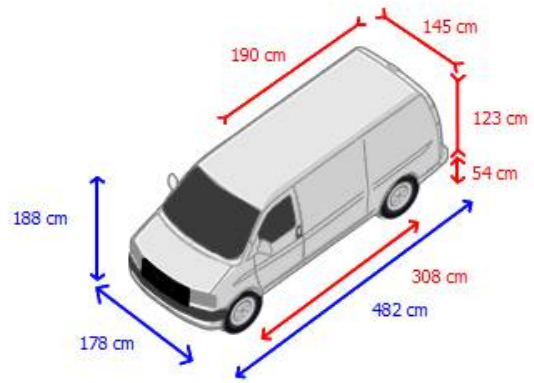

Inspectierapport

Chassis

Display codes ★★★★★
Elektrisch ★★★★★

Cabine

Intern ★★★★★
Extern ★★★★★
Stuurinrichting ★★★★★
Vering ★★★★★
Chassis ★★★★★
Remmen ★★★★★

Aandrijflijn

Motor Algemeen ★★★★★
Koelsysteem ★★★★★
Brandstofsysteem ★★★★★
Uitlaatsysteem ★★★★★
Smeersysteem ★★★★★
Versnellingsbak ★★★★★
Koppeling ★★★★★
Aandrijving ★★★★★

Opbouw

Opbouw ★★★☆☆
Interne conditie ★★★★★
Externe conditie ★★★★★

Banden/Wielen

Banden ★★★★★

★★★★★★ Zeer goede staat
★★★★★★ Goede staat
★★★☆☆ Redelijke staat
★★☆☆☆ Matige staat
★☆☆☆☆ Voldoet niet aan de eisen