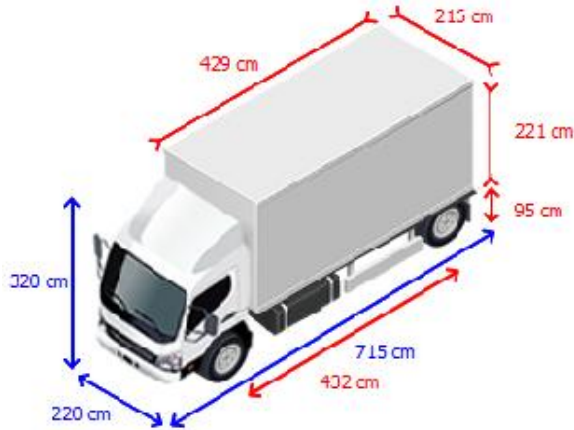

Afmetingen

KLEYN VANS

KLEYN GROUP **KLEYN** TRUCKS **KLEYN** TRAILERS **KLEYN** SERVICES

Kleyn Vans B.V.®
P.O. Box 3
4214 ZJ Vuren
Zeiving 12
4214 KT Vuren
The Netherlands

IBAN: NL32RABO0317847430
SWIFT/BIC: RABONL2U

KvK 11044363
BTW/VAT NL807901337B01

Inspectierapport

Chassis

Display codes

Elektrisch

Cabine

Intern

Extern

Stuurinrichting

Vering

Chassis

Remmen

Aandrijflijn

Motor Algemeen

Koelsysteem

Brandstofsysteem

Uitlaatsysteem

Smeersysteem

Versnellingsbak

Koppeling

Aandrijving

Opbouw

Interne conditie

Externe conditie

Laadklep

Bediening

Systeem

Banden/Wielen

Banden

Banden en assen

1
Bandenmaat: 205/75R16,0
bladvering
Schijfrem

2
Bandenmaat: 205/75R16,0
bladvering
Schijfrem

Contact informatie

info@kleyn.com
Tel: +31 183 668 444

Legenda van inspectie rapport

- Zeer goede staat
- Goede staat
- Redelijke staat
- Matige staat
- Voldoet niet aan de eisen