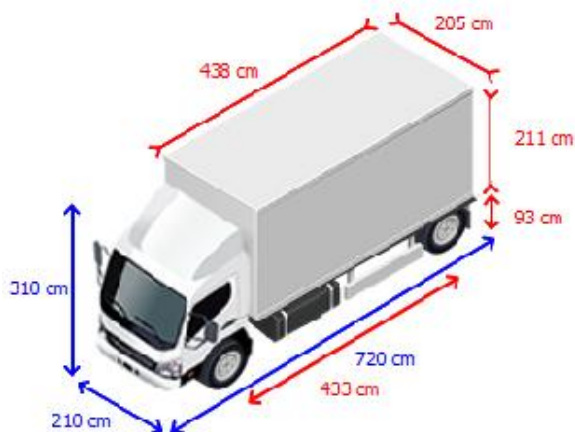

Afmetingen

KLEYN VANS

KLEYN GROUP   KLEYN TRUCKS   KLEYN TRAILERS   KLEYN SERVICES

Kleyn Vans B.V.®
P.O. Box 3
4214 ZJ Vuren
Zeiving 12
4214 KT Vuren
The Netherlands

IBAN: NL32RABO0317847430
SWIFT/BIC: RABONL2U

KvK 11044363
BTW/VAT NL807901337B01

Inspectierapport

Chassis

Display codes

Elektrisch

Cabine

Intern

Extern

Stuurinrichting

Vering

Chassis

Remmen

Aandrijflijn

Motor Algemeen

Koelsysteem

Brandstofsysteem

Uitlaatsysteem

Smeersysteem

Versnellingsbak

Koppeling

Aandrijving

Opbouw

Interne conditie

Externe conditie

Laadklep

Bediening

Systeem

Banden/Wielen

Banden

Banden en assen

1 Bandenmaat: 235/65R16,0
bladvering
Schijfrem

2 Bandenmaat: 235/65R16,0
bladvering
Schijfrem

Contact informatie

info@kleyn.com
Tel: +31 183 668 444

Legenda van inspectie rapport

- Zeer goede staat
- Goede staat
- Redelijke staat
- Matige staat
- Voldoet niet aan de eisen